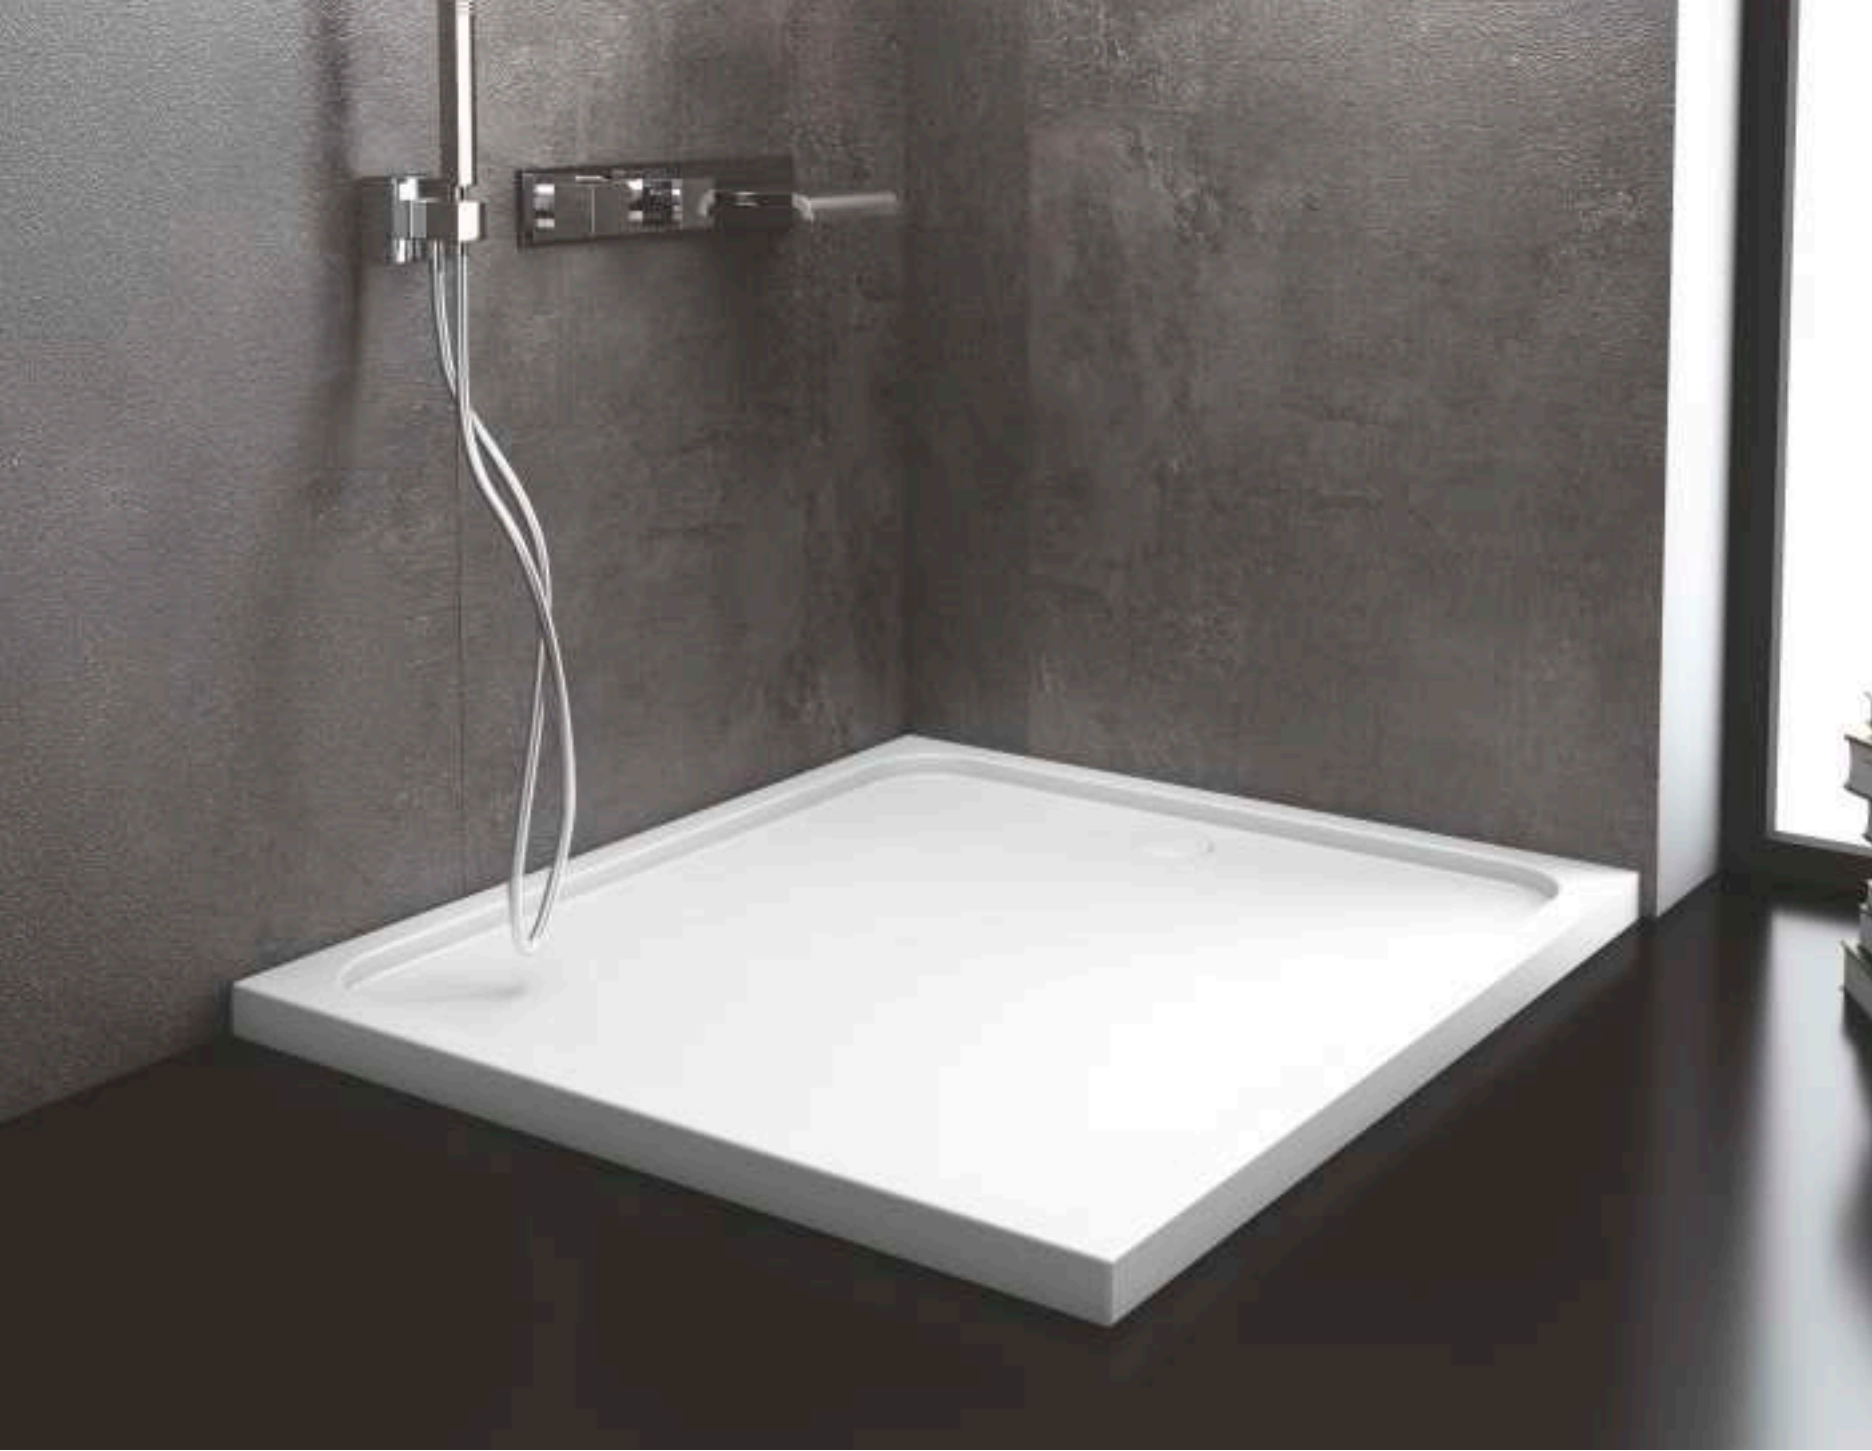

الارتفاع الخارجي: 7 سم /  
الارتفاع الداخلي: 3 سم  
لون أبيض

Внешняя высота: 7 см /  
Внутренняя высота: 3 см  
белый цвет

Ebat | Size | измерение | أبعاد

**kd karduş**  
BANYO ÜRÜNLERİ

master collection