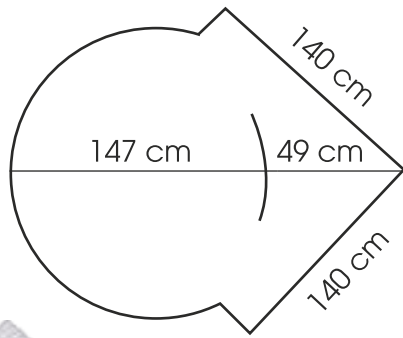

Özel Köşe Küvet

Dış h: 55 cm / İç h: 35 cm
Kırmızı ve Beyaz Renkler

Outer h: 55 cm / Inner h: 35 cm
Red and White Colors

الارتفاع الخارجي: 55 سم /
الارتفاع الداخلي: 35 سم
الألوان الحمراء والبيضاء

Внешняя высота: 55 см /
Внутренняя высота: 35 см
Красный и белый цвета

أبعاد | Size | измерение

kd karduş
BANYO ÜRÜNLERİ

master collection