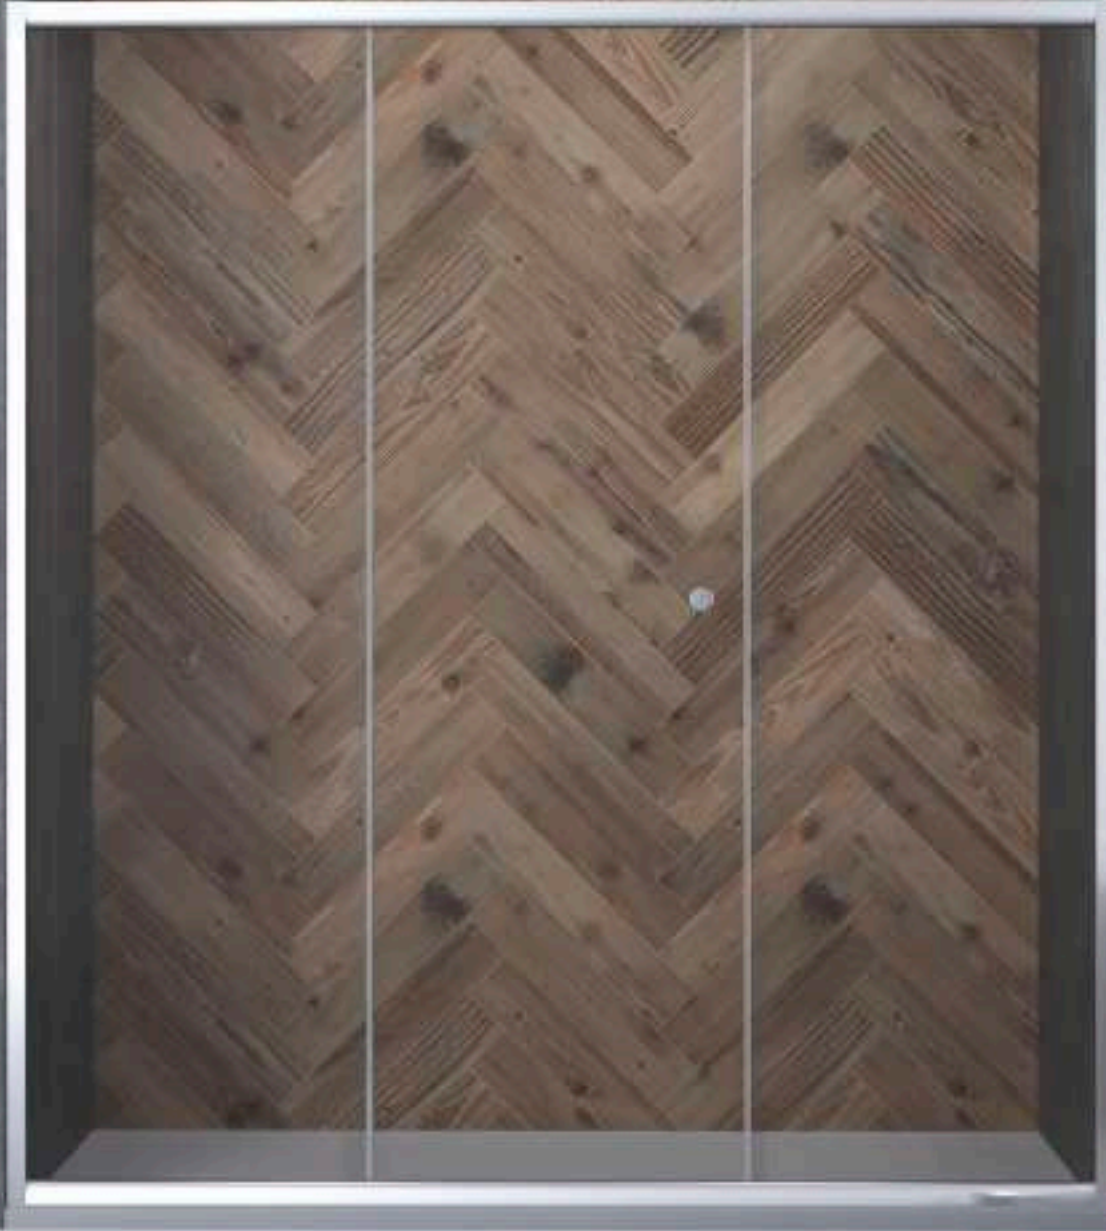

الميزات

Özellikler

Features

Osobennosti

kd karduş®  
BANYO ÜRÜNLERİ

master collection