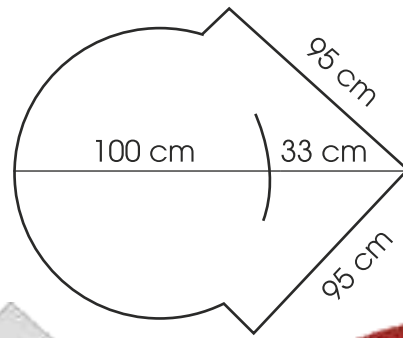

Özel Köşe Küvet

LİVA

Ebat | Size | измерение | أبعاد

Dış h: 55 cm / İç h: 35 cm
Kırmızı ve Beyaz Renkler

Outer h: 55 cm / Inner h: 35 cm
Red and White Colors

الارتفاع الخارجي: 55 سم /
الارتفاع الداخلي: 35 سم
الألوان الحمراء والبيضاء

Внешняя высота: 55 см /
Внутренняя высота: 35 см
Красный и белый цвета