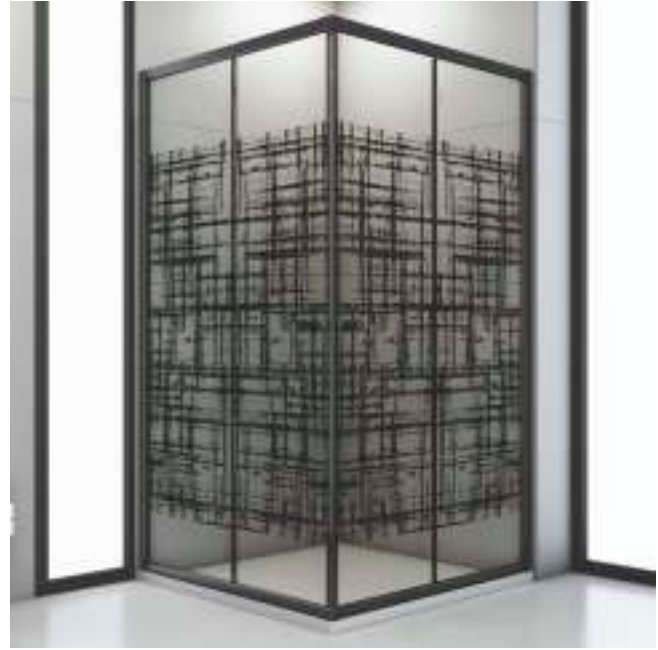

KOD- 04 KAROLAJ